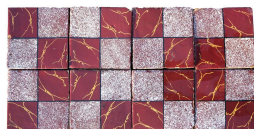

## Antica pavimentazione in maiolica

COD. 154231

Period: Ottocento

Antica pavimentazione in maiolica.

Contattarci per verifica disponibilit&agrave;, .

Misure : cm 20x20

Category: Floors

Subcategory: Antique Tiles

Tags: Marrone

**PZ 324**