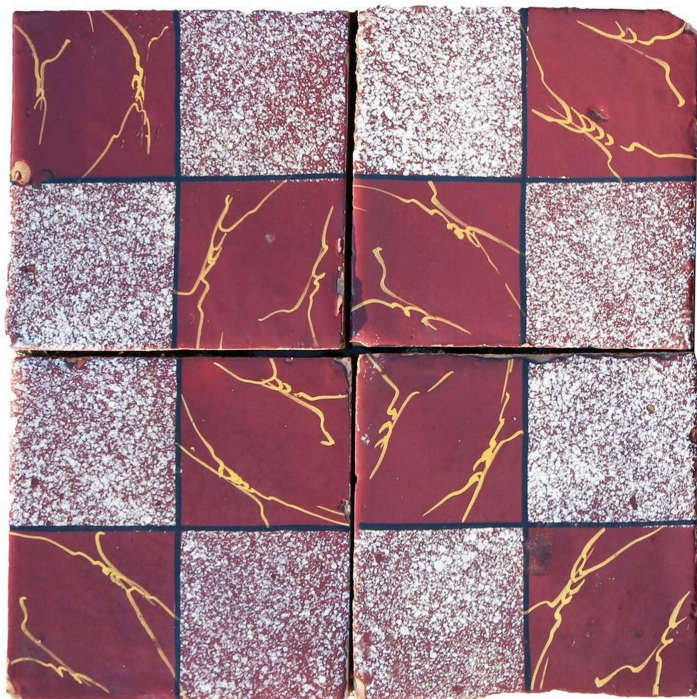

## Antica pavimentazione in maiolica

COD. 154231

Period: Ottocento

Antica pavimentazione in maiolica.

Contattarci per verifica disponibilit&agrave;, .

Misure : cm 20x20

Category: Floors

Subcategory: Antique Tiles

Tags: Marrone

**PZ 324**