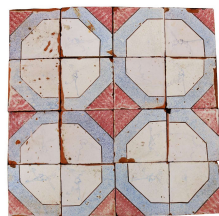

## Antica pavimentazione in maiolica

COD. 154219

Epoca: Ottocento

Antica pavimentazione in maiolica.

Contattarci per verifica disponibilità, .

Misure : cm 20x20

Categoria: **Pavimentazioni Antiche**

Sottocategoria: **Maioliche Antiche**

### Legenda

L – LARGHEZZA / WIDTH / LE – LARGHEZZA ESTERNA / EXTERNAL WIDTH / LI – LARGHEZZA INTERNA / INSIDE WIDTH / H – ALTEZZA / HEIGHT / HE – ALTEZZA ESTERNA / OUTSIDE HEIGHT / HI – ALTEZZA INTERNA / INTERNAL HEIGHT / P – PROFONDITÀ / DEPTH / SP – SPESSORE / THICKNESS / Diam – DIAMETRO / DIAMETER / Diam E – DIAMETRO ESTERNO / OUTSIDE DIAMETER / Diam I – DIAMETRO INTERNO / INTERNAL DIAMETER / NR. – NUMERO / NUMBER-QUANTITY / PZ. – PEZZI / PIECES / Unità misura centimetri (cm) / Unit of measure centimetres (cm)