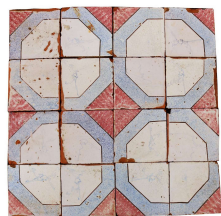

PZ 38

Antica pavimentazione in maiolica

COD. 154219

Period: Ottocento

Antica pavimentazione in maiolica.

Contattarci per verifica disponibilità, .

Misure : cm 20x20

Category: Floors

Subcategory: Antique Tiles

Tags: Rosa

Legend

L – WIDTH / LE – EXTERNAL WIDTH / LI – INSIDE WIDTH / H – HEIGHT / HE – OUTSIDE HEIGHT / HI – INTERNAL HEIGHT / P – DEPTH / SP – THICKNESS / Diam – DIAMETER / Diam E – OUTSIDE DIAMETER / Diam I – INTERNAL DIAMETER / NR. – NUMBER-QUANTITY / PZ. – PIECES / Unit of measure centimetres (cm)