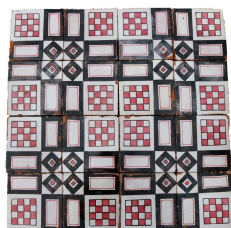

## Antica pavimentazione in maiolica

COD. 154215

Period: Ottocento

Antica pavimentazione in maiolica.

Contattarci per verifica disponibilit&agrave;, .

Misure : cm 20x20

Category: Floors

Subcategory: Antique Tiles

Tags: Rosa

**PZ 73**

### Legend

L – WIDTH / LE – EXTERNAL WIDTH / LI – INSIDE WIDTH / H – HEIGHT / HE – OUTSIDE HEIGHT / HI – INTERNAL HEIGHT / P – DEPTH / SP – THICKNESS / Diam – DIAMETER / Diam E – OUTSIDE DIAMETER / Diam I – INTERNAL DIAMETER / NR. – NUMBER-QUANTITY / PZ. – PIECES / Unit of measure centimetres (cm)