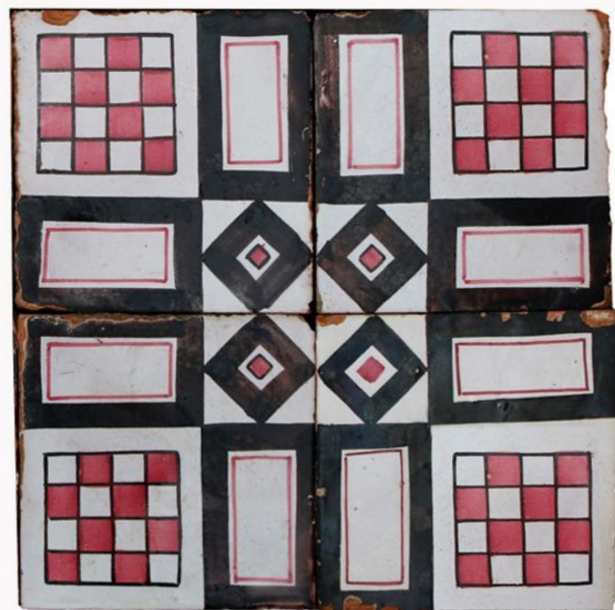

## Antica pavimentazione in maiolica

COD. 154215

Period: Ottocento

Antica pavimentazione in maiolica.

Contattarci per verifica disponibilit&agrave;, .

Misure : cm 20x20

Category: Floors

Subcategory: Antique Tiles

Tags: Rosa

**PZ 73**

### Legend

L – WIDTH / LE – EXTERNAL WIDTH / LI – INSIDE WIDTH / H – HEIGHT / HE – OUTSIDE HEIGHT / HI – INTERNAL HEIGHT / P – DEPTH / SP – THICKNESS / Diam – DIAMETER / Diam E – OUTSIDE DIAMETER / Diam I – INTERNAL DIAMETER / NR. – NUMBER-QUANTITY / PZ. – PIECES / Unit of measure centimetres (cm)