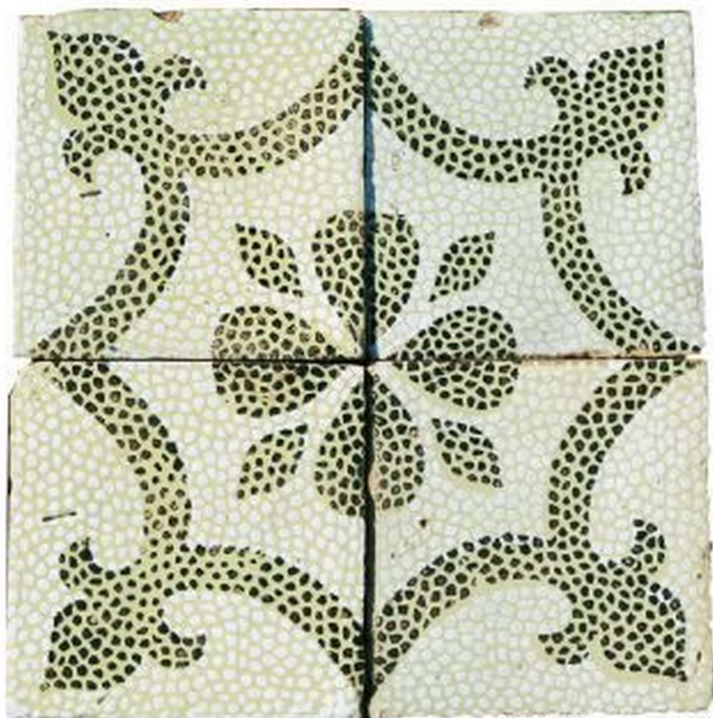

## Antica pavimentazione in maiolica

COD. 154209

Epoca: Ottocento

Antica pavimentazione in maiolica.

Contattarci per verifica disponibilità, .

Misure : cm 20x20

Categoria: **Pavimentazioni Antiche**

Sottocategoria: **Maioliche Antiche**

Tags: **Verde**

**PZ 105**

### Legenda

L – LARGHEZZA / WIDTH / LE – LARGHEZZA ESTERNA / EXTERNAL WIDTH / LI – LARGHEZZA INTERNA / INSIDE WIDTH / H – ALTEZZA / HEIGHT / HE – ALTEZZA ESTERNA / OUTSIDE HEIGHT / HI – ALTEZZA INTERNA / INTERNAL HEIGHT / P – PROFONDITÀ / DEPTH / SP – SPESSORE / THICKNESS / Diam – DIAMETRO / DIAMETER / Diam E – DIAMETRO ESTERNO / OUTSIDE DIAMETER / Diam I – DIAMETRO INTERNO / INTERNAL DIAMETER / NR. – NUMERO / NUMBER-QUANTITY / PZ. – PEZZI / PIECES / Unità misura centimetri (cm) / Unit of measure centimetres (cm)