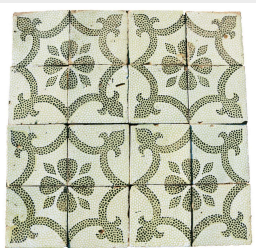

## Antica pavimentazione in maiolica

COD. 154209

Epoca: Ottocento

Antica pavimentazione in maiolica.

Contattarci per verifica disponibilità, .

Misure : cm 20x20

Categoria: **Pavimentazioni Antiche**

Sottocategoria: **Maioliche Antiche**

Tags: **Verde**

**PZ 105**

### Legenda

L – LARGHEZZA / WIDTH / LE – LARGHEZZA ESTERNA / EXTERNAL WIDTH / LI – LARGHEZZA INTERNA / INSIDE WIDTH / H – ALTEZZA / HEIGHT / HE – ALTEZZA ESTERNA / OUTSIDE HEIGHT / HI – ALTEZZA INTERNA / INTERNAL HEIGHT / P – PROFONDITÀ / DEPTH / SP – SPESSORE / THICKNESS / Diam – DIAMETRO / DIAMETER / Diam E – DIAMETRO ESTERNO / OUTSIDE DIAMETER / Diam I – DIAMETRO INTERNO / INTERNAL DIAMETER / NR. – NUMERO / NUMBER-QUANTITY / PZ. – PEZZI / PIECES / Unità misura centimetri (cm) / Unit of measure centimetres (cm)