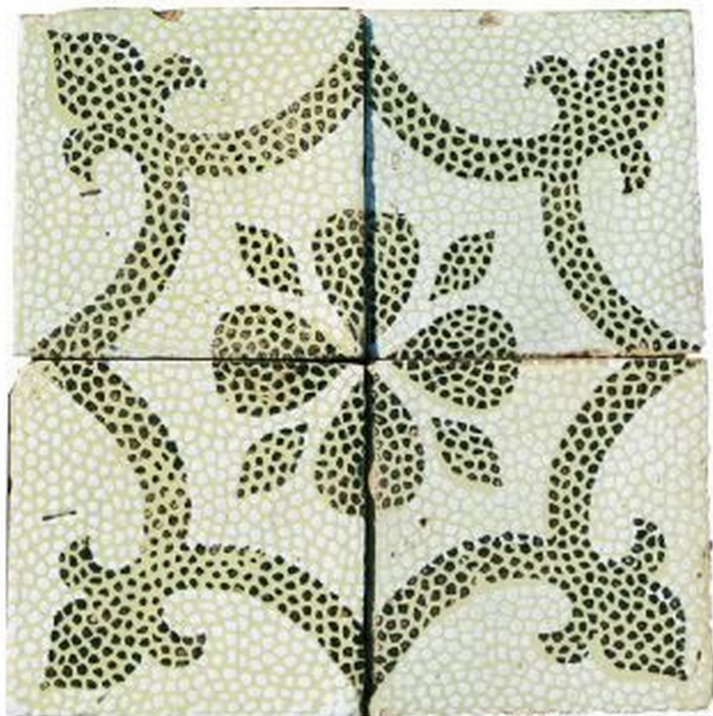

## Antica pavimentazione in maiolica

COD. 154209

Epoca: Ottocento

Antica pavimentazione in maiolica.

Contattarci per verifica disponibilità, .

Misure : cm 20x20

Categoria: **Pavimentazioni Antiche**

Sottocategoria: **Maioliche Antiche**

Tags: **Verde**

### Legenda

L - LARGHEZZA / WIDTH / LE - LARGHEZZA ESTERNA / EXTERNAL WIDTH / LI - LARGHEZZA INTERNA / INSIDE WIDTH / H - ALTEZZA / HEIGHT / HE - ALTEZZA ESTERNA / OUTSIDE HEIGHT / HI - ALTEZZA INTERNA / INTERNAL HEIGHT / P - PROFONDITÀ / DEPTH / SP - SPESSORE / THICKNESS / Diam - DIAMETRO / DIAMETER / Diam E - DIAMETRO ESTERNO / OUTSIDE DIAMETER / Diam I - DIAMETRO INTERNO / INTERNAL DIAMETER / NR. - NUMERO / NUMBER-QUANTITY / PZ. - PEZZI / PIECES / Unità misura centimetri (cm) / Unit of measure centimetres (cm)