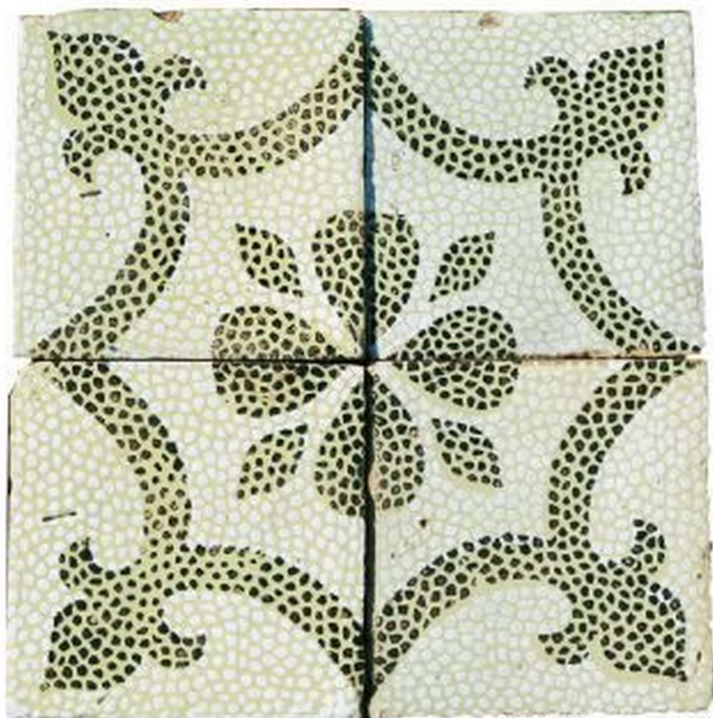

## Antica pavimentazione in maiolica

COD. 154209

Period: Ottocento

Antica pavimentazione in maiolica.

Contattarci per verifica disponibilit&agrave;, .

Misure : cm 20x20

Category: Floors

Subcategory: Antique Tiles

Tags: Verde

**PZ 105**

### Legend

L – WIDTH / LE – EXTERNAL WIDTH / LI – INSIDE WIDTH / H – HEIGHT / HE – OUTSIDE HEIGHT / HI – INTERNAL HEIGHT / P – DEPTH / SP – THICKNESS / Diam – DIAMETER / Diam E – OUTSIDE DIAMETER / Diam I – INTERNAL DIAMETER / NR. – NUMBER-QUANTITY / PZ. – PIECES / Unit of measure centimetres (cm)