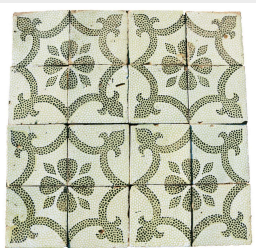

## Antica pavimentazione in maiolica

COD. 154209

Period: Ottocento

Antica pavimentazione in maiolica.

Contattarci per verifica disponibilit&agrave;, .

Misure : cm 20x20

Category: Floors

Subcategory: Antique Tiles

Tags: Verde

**PZ 105**

### Legend

L – WIDTH / LE – EXTERNAL WIDTH / LI – INSIDE WIDTH / H – HEIGHT / HE – OUTSIDE HEIGHT / HI – INTERNAL HEIGHT / P – DEPTH / SP – THICKNESS / Diam – DIAMETER / Diam E – OUTSIDE DIAMETER / Diam I – INTERNAL DIAMETER / NR. – NUMBER-QUANTITY / PZ. – PIECES / Unit of measure centimetres (cm)