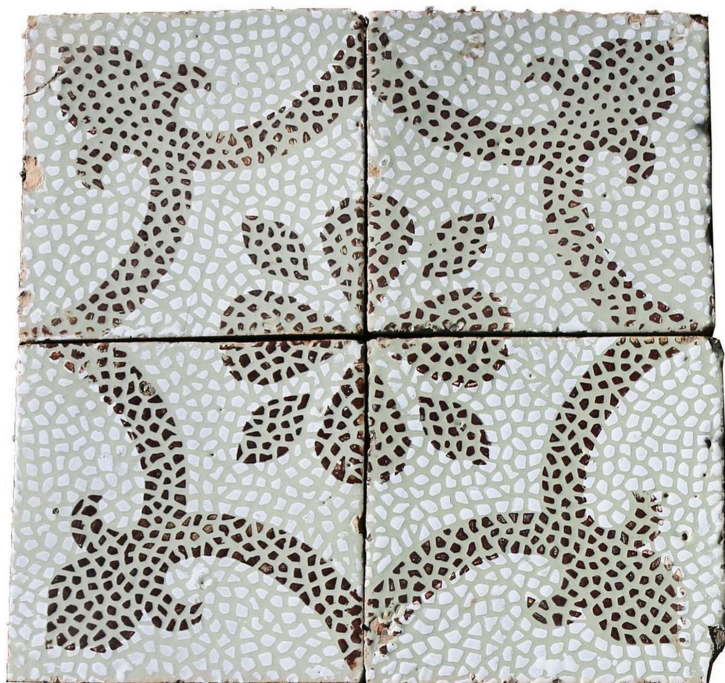

Antica pavimentazione in maiolica

COD. 154201

Epoca: Ottocento

Antica pavimentazione in maiolica.

Contattarci per verifica disponibilità, .

Misure : cm 20x20

Categoria: **Pavimentazioni Antiche**

Sottocategoria: **Maioliche Antiche**

Tags: **Verde**

PZ 47

Legenda

L – LARGHEZZA / WIDTH / LE – LARGHEZZA ESTERNA / EXTERNAL WIDTH / LI – LARGHEZZA INTERNA / INSIDE WIDTH / H – ALTEZZA / HEIGHT / HE – ALTEZZA ESTERNA / OUTSIDE HEIGHT / HI – ALTEZZA INTERNA / INTERNAL HEIGHT / P – PROFONDITÀ / DEPTH / SP – SPESSORE / THICKNESS / Diam – DIAMETRO / DIAMETER / Diam E – DIAMETRO ESTERNO / OUTSIDE DIAMETER / Diam I – DIAMETRO INTERNO / INTERNAL DIAMETER / NR. – NUMERO / NUMBER-QUANTITY / PZ. – PEZZI / PIECES / Unità misura centimetri (cm) / Unit of measure centimetres (cm)