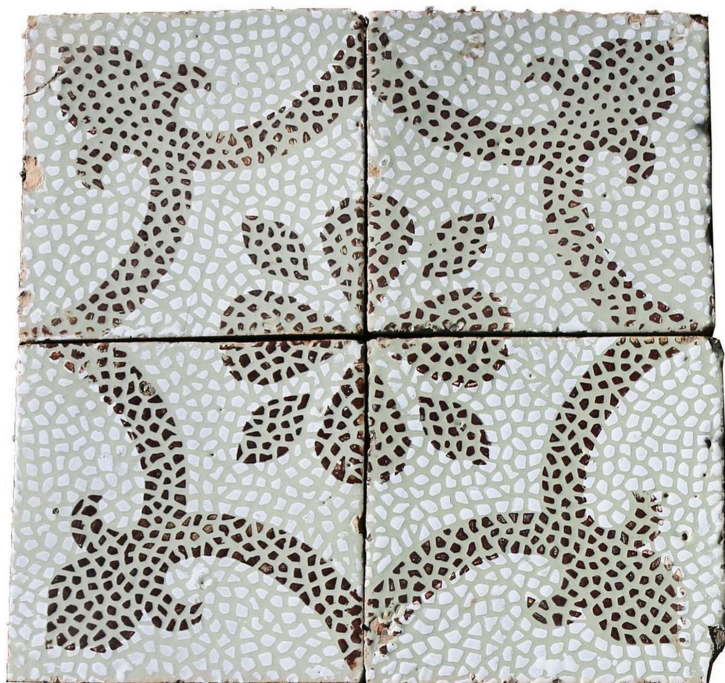

Antica pavimentazione in maiolica

COD. 154201

Period: Ottocento

Antica pavimentazione in maiolica.

Contattarci per verifica disponibilità, .

Misure : cm 20x20

Category: Floors

Subcategory: Antique Tiles

Tags: Verde

PZ 47

Legend

L – WIDTH / LE – EXTERNAL WIDTH / LI – INSIDE WIDTH / H – HEIGHT / HE – OUTSIDE HEIGHT / HI – INTERNAL HEIGHT / P – DEPTH / SP – THICKNESS / Diam – DIAMETER / Diam E – OUTSIDE DIAMETER / Diam I – INTERNAL DIAMETER / NR. – NUMBER-QUANTITY / PZ. – PIECES / Unit of measure centimetres (cm)