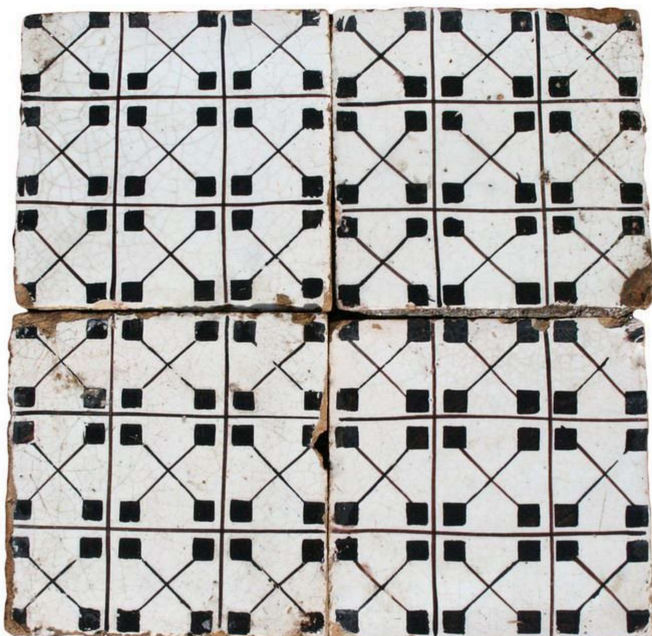

PZ 38

Antica pavimentazione in maiolica

COD. 154156

Epoca: Ottocento

Antica pavimentazione in maiolica.

Contattarci per verifica disponibilità, .

Misure : cm 20x20

Categoria: **Pavimentazioni Antiche**

Sottocategoria: **Maioliche Antiche**

Tags: **Rare**

Legenda

L - LARGHEZZA / WIDTH / LE - LARGHEZZA ESTERNA / EXTERNAL WIDTH / LI - LARGHEZZA INTERNA / INSIDE WIDTH / H - ALTEZZA / HEIGHT / HE - ALTEZZA ESTERNA / OUTSIDE HEIGHT / HI - ALTEZZA INTERNA / INTERNAL HEIGHT / P - PROFONDITÀ / DEPTH / SP - SPESSORE / THICKNESS / Diam - DIAMETRO / DIAMETER / Diam E - DIAMETRO ESTERNO / OUTSIDE DIAMETER / Diam I - DIAMETRO INTERNO / INTERNAL DIAMETER / NR. - NUMERO / NUMBER-QUANTITY / PZ. - PEZZI / PIECES / Unità misura centimetri (cm) / Unit of measure centimetres (cm)