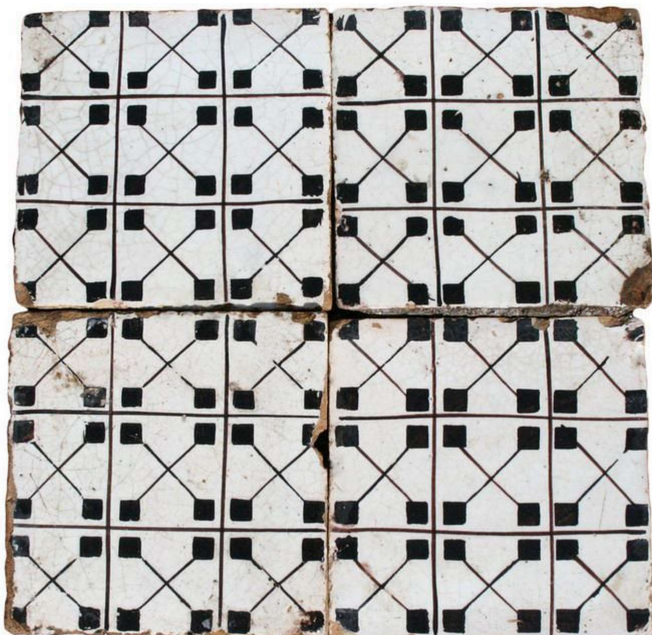

**PZ 38**

## Antica pavimentazione in maiolica

COD. 154156

Epoca: Ottocento

Antica pavimentazione in maiolica.

Contattarci per verifica disponibilità, .

Misure : cm 20x20

Categoria: **Pavimentazioni Antiche**

Sottocategoria: **Maioliche Antiche**

### Legenda

L – LARGHEZZA / WIDTH / LE – LARGHEZZA ESTERNA / EXTERNAL WIDTH / LI – LARGHEZZA INTERNA / INSIDE WIDTH / H – ALTEZZA / HEIGHT / HE – ALTEZZA ESTERNA / OUTSIDE HEIGHT / HI – ALTEZZA INTERNA / INTERNAL HEIGHT / P – PROFONDITÀ / DEPTH / SP – SPESSORE / THICKNESS / Diam – DIAMETRO / DIAMETER / Diam E – DIAMETRO ESTERNO / OUTSIDE DIAMETER / Diam I – DIAMETRO INTERNO / INTERNAL DIAMETER / NR. – NUMERO / NUMBER-QUANTITY / PZ. – PEZZI / PIECES / Unità misura centimetri (cm) / Unit of measure centimetres (cm)