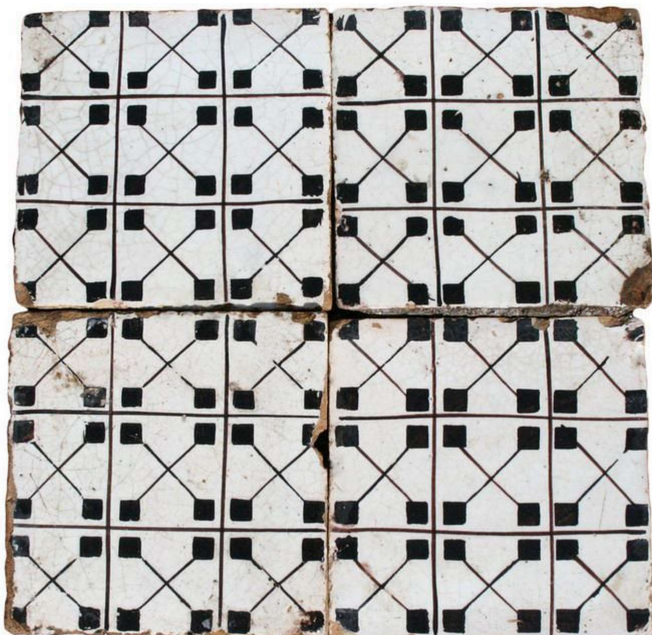

PZ 38

Antica pavimentazione in maiolica

COD. 154156

Period: Ottocento

Antica pavimentazione in maiolica.

Contattarci per verifica disponibilità, .

Misure : cm 20x20

Category: Floors

Subcategory: Antique Tiles

Tags: Rare

Legend

L – WIDTH / LE – EXTERNAL WIDTH / LI – INSIDE WIDTH / H – HEIGHT / HE – OUTSIDE HEIGHT / HI – INTERNAL HEIGHT / P – DEPTH / SP – THICKNESS / Diam – DIAMETER / Diam E – OUTSIDE DIAMETER / Diam I – INTERNAL DIAMETER / NR. – NUMBER-QUANTITY / PZ. – PIECES / Unit of measure centimetres (cm)