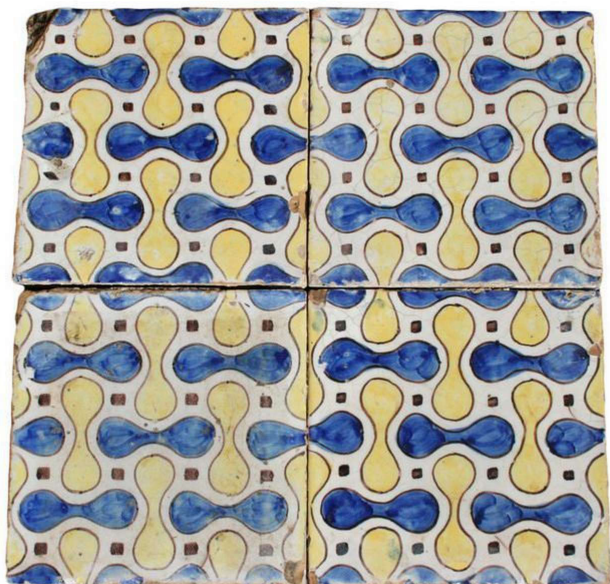

PZ 78

Antica pavimentazione in maiolica

COD. 154154

Epoca: Ottocento

Antica pavimentazione in maiolica.

Contattarci per verifica disponibilità, .

Misure : cm 20x20

Categoria: **Pavimentazioni Antiche**

Sottocategoria: **Maioliche Antiche**

Tags: **Rare**

Legenda

L - LARGHEZZA / WIDTH / LE - LARGHEZZA ESTERNA / EXTERNAL WIDTH / LI - LARGHEZZA INTERNA / INSIDE WIDTH / H - ALTEZZA / HEIGHT / HE - ALTEZZA ESTERNA / OUTSIDE HEIGHT / HI - ALTEZZA INTERNA / INTERNAL HEIGHT / P - PROFONDITÀ / DEPTH / SP - SPESSORE / THICKNESS / Diam - DIAMETRO / DIAMETER / Diam E - DIAMETRO ESTERNO / OUTSIDE DIAMETER / Diam I - DIAMETRO INTERNO / INTERNAL DIAMETER / NR. - NUMERO / NUMBER-QUANTITY / PZ. - PEZZI / PIECES / Unità misura centimetri (cm) / Unit of measure centimetres (cm)