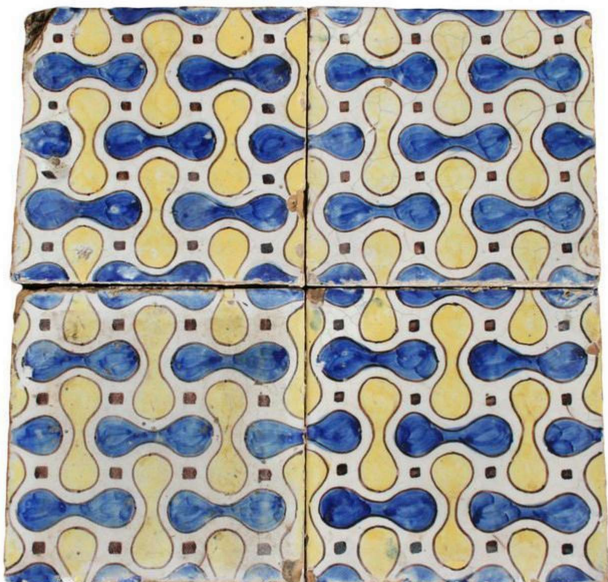

PZ 80

Antica pavimentazione in maiolica

COD. 154154

Epoca: Ottocento

Antica pavimentazione in maiolica.

Contattarci per verifica disponibilità, .

Misure : cm 20x20

Categoria: **Pavimentazioni Antiche**

Sottocategoria: **Maioliche Antiche**

Tags: **Rare**

Legenda

L – LARGHEZZA / WIDTH / LE – LARGHEZZA ESTERNA / EXTERNAL WIDTH / LI – LARGHEZZA INTERNA / INSIDE WIDTH / H – ALTEZZA / HEIGHT / HE – ALTEZZA ESTERNA / OUTSIDE HEIGHT / HI – ALTEZZA INTERNA / INTERNAL HEIGHT / P – PROFONDITÀ / DEPTH / SP – SPESSORE / THICKNESS / Diam – DIAMETRO / DIAMETER / Diam E – DIAMETRO ESTERNO / OUTSIDE DIAMETER / Diam I – DIAMETRO INTERNO / INTERNAL DIAMETER / NR. – NUMERO / NUMBER-QUANTITY / PZ. – PEZZI / PIECES / Unità misura centimetri (cm) / Unit of measure centimetres (cm)