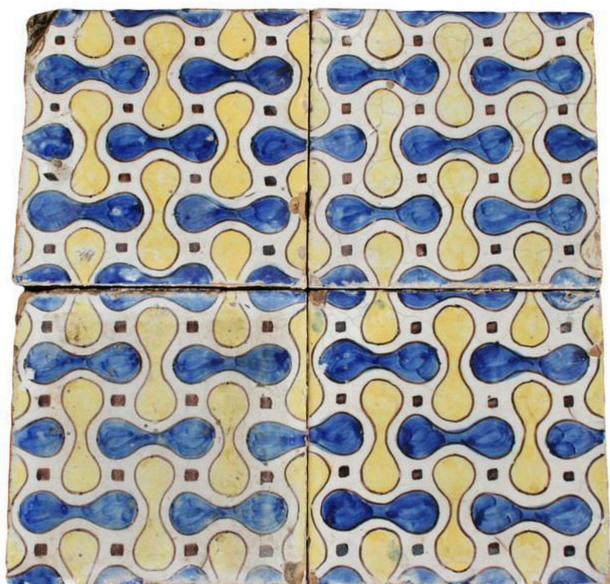

PZ 80

Antica pavimentazione in maiolica

COD. 154154

Period: Ottocento

Antica pavimentazione in maiolica.

Contattarci per verifica disponibilità, .

Misure : cm 20x20

Category: Floors

Subcategory: Antique Tiles

Tags: Rare

Legend

L – WIDTH / LE – EXTERNAL WIDTH / LI – INSIDE WIDTH / H – HEIGHT / HE – OUTSIDE HEIGHT / HI – INTERNAL HEIGHT / P – DEPTH / SP – THICKNESS / Diam – DIAMETER / Diam E – OUTSIDE DIAMETER / Diam I – INTERNAL DIAMETER / NR. – NUMBER-QUANTITY / PZ. – PIECES / Unit of measure centimetres (cm)