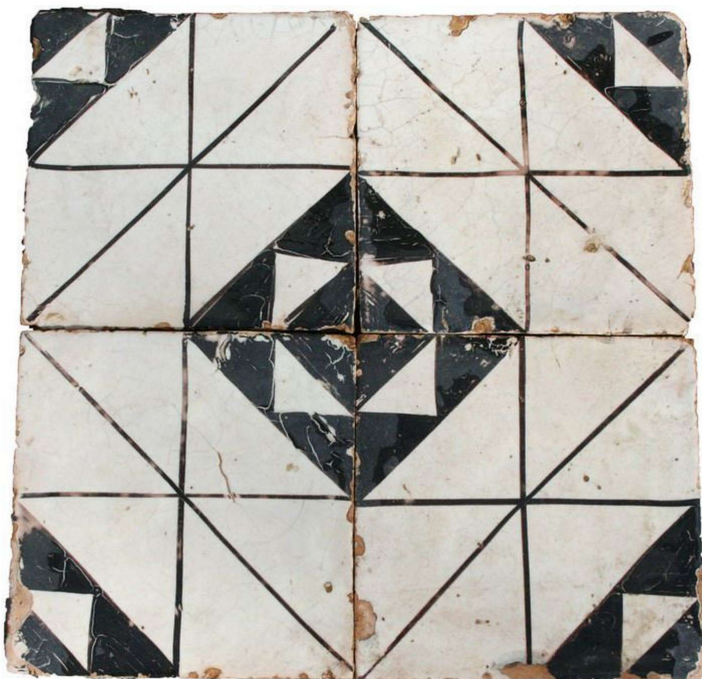

## Antica pavimentazione in maiolica

COD. 154146

Period: Ottocento

Antica pavimentazione in maiolica.

Contattarci per verifica disponibilit&agrave;, .

Misure : cm 20x20

Category: Floors

Subcategory: Antique Tiles