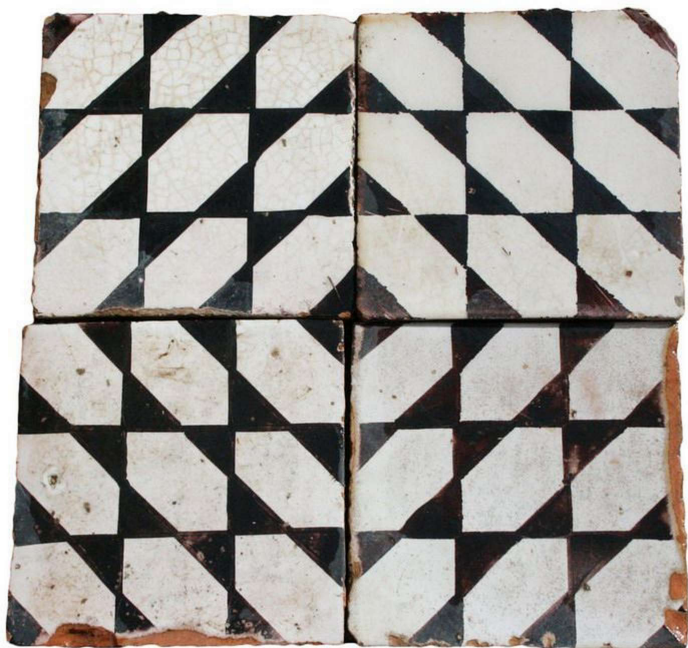

Antica pavimentazione in maiolica

COD. 154145

Epoca: Ottocento

Antica pavimentazione in maiolica.

Contattarci per verifica disponibilità, .

Misure : cm 19X19

Categoria: **Pavimentazioni Antiche**

Sottocategoria: **Maioliche Antiche**

Tags: **Rare**

PZ 30

Legenda

L – LARGHEZZA / WIDTH / LE – LARGHEZZA ESTERNA / EXTERNAL WIDTH / LI – LARGHEZZA INTERNA / INSIDE WIDTH / H – ALTEZZA / HEIGHT / HE – ALTEZZA ESTERNA / OUTSIDE HEIGHT / HI – ALTEZZA INTERNA / INTERNAL HEIGHT / P – PROFONDITÀ / DEPTH / SP – SPESSORE / THICKNESS / Diam – DIAMETRO / DIAMETER / Diam E – DIAMETRO ESTERNO / OUTSIDE DIAMETER / Diam I – DIAMETRO INTERNO / INTERNAL DIAMETER / NR. – NUMERO / NUMBER-QUANTITY / PZ. – PEZZI / PIECES / Unità misura centimetri (cm) / Unit of measure centimetres (cm)