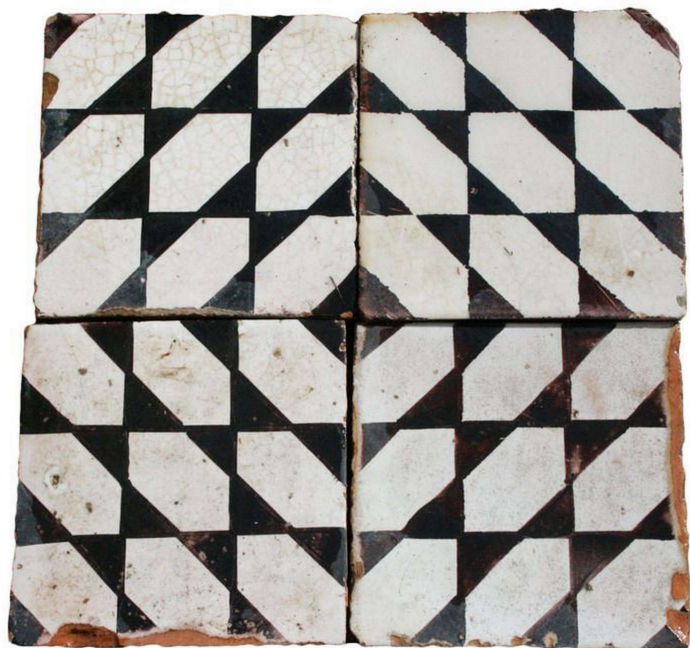

Antica pavimentazione in maiolica

COD. 154145

Period: Ottocento

Antica pavimentazione in maiolica.

Contattarci per verifica disponibilità, .

Misure : cm 19X19

Category: Floors

Subcategory: Antique Tiles

Tags: Rare

PZ 30

Legend

L – WIDTH / LE – EXTERNAL WIDTH / LI – INSIDE WIDTH / H – HEIGHT / HE – OUTSIDE HEIGHT / HI – INTERNAL HEIGHT / P – DEPTH / SP – THICKNESS / Diam – DIAMETER / Diam E – OUTSIDE DIAMETER / Diam I – INTERNAL DIAMETER / NR. – NUMBER-QUANTITY / PZ. – PIECES / Unit of measure centimetres (cm)