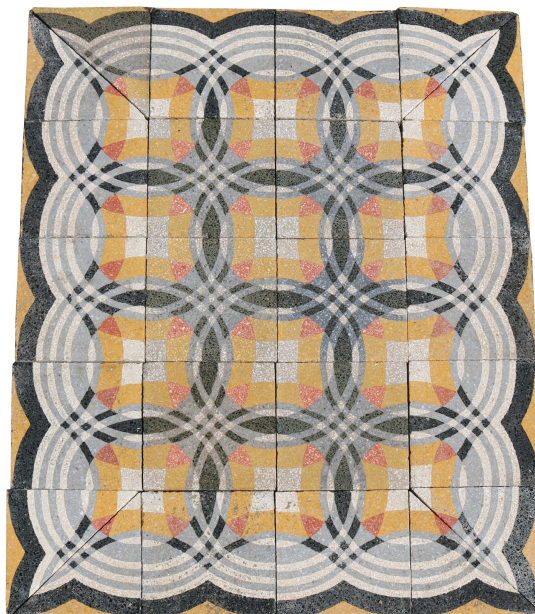

Antica pavimentazione in graniglia cm20x20

COD. 154082

Epoca: Anni 20

Antica pavimentazione in graniglia.

Contattarci per verifica disponibilità, .

Misure : cm 20x20

Categoria: **Pavimentazioni Antiche**

Sottocategoria: **Cementine e Graniglie**

Tags: **20x20, Centrali, Cornici, Decorate, Graniglie**

10 PZ BORDO + 20 PZ CENTRALI

Legenda

L – LARGHEZZA / WIDTH / LE – LARGHEZZA ESTERNA / EXTERNAL WIDTH / LI – LARGHEZZA INTERNA / INSIDE WIDTH / H – ALTEZZA / HEIGHT / HE – ALTEZZA ESTERNA / OUTSIDE HEIGHT / HI – ALTEZZA INTERNA / INTERNAL HEIGHT / P – PROFONDITÀ / DEPTH / SP – SPESSORE / THICKNESS / Diam – DIAMETRO / DIAMETER / Diam E – DIAMETRO ESTERNO / OUTSIDE DIAMETER / Diam I – DIAMETRO INTERNO / INTERNAL DIAMETER / NR. – NUMERO / NUMBER-QUANTITY / PZ. – PEZZI / PIECES / Unità misura centimetri (cm) / Unit of measure centimetres (cm)