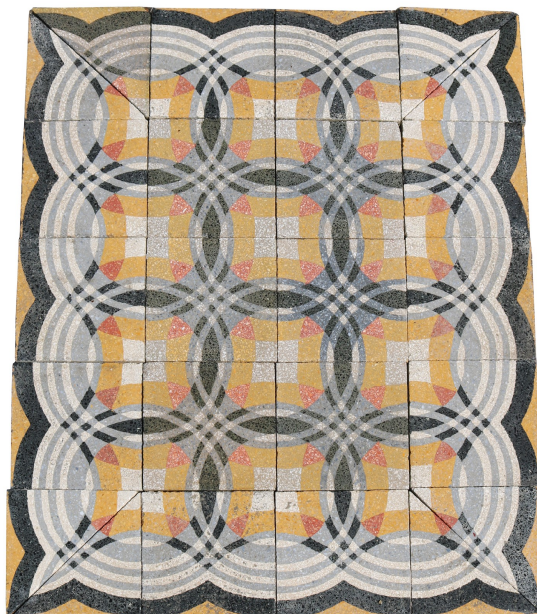

Antica pavimentazione in graniglia cm20x20

COD. 154082

Period: Anni 20

Antica pavimentazione in graniglia.

Contattarci per verifica disponibilità, .

Misure : cm 20x20

Category: Floors

Subcategory: Antique Cement Tiles

Tags: 20x20, Centrali, Cornici, Decorate, Graniglie

10 PZ BORDO + 20 PZ CENTRALI

Legend

L – WIDTH / LE – EXTERNAL WIDTH / LI – INSIDE WIDTH / H – HEIGHT / HE – OUTSIDE HEIGHT / HI – INTERNAL HEIGHT / P – DEPTH / SP – THICKNESS / Diam – DIAMETER / Diam E – OUTSIDE DIAMETER / Diam I – INTERNAL DIAMETER / NR. – NUMBER-QUANTITY / PZ. – PIECES / Unit of measure centimetres (cm)