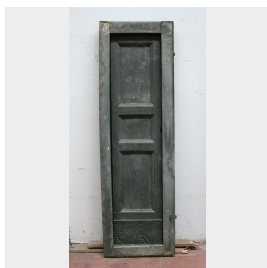

## Antico scuro laccato in legno

COD. 153943

Epoca: Ottocento

Antico scuro laccato in legno.

Misure : L 80 - H 121

Categoria: **Porte Antiche**

Sottocategoria: **Scuri e Stipi Antichi**

### Legenda

L – LARGHEZZA / WIDTH / LE – LARGHEZZA ESTERNA / EXTERNAL WIDTH / LI – LARGHEZZA INTERNA / INSIDE WIDTH / H – ALTEZZA / HEIGHT / HE – ALTEZZA ESTERNA / OUTSIDE HEIGHT / HI – ALTEZZA INTERNA / INTERNAL HEIGHT / P – PROFONDITÀ / DEPTH / SP – SPESSORE / THICKNESS / Diam – DIAMETRO / DIAMETER / Diam E – DIAMETRO ESTERNO / OUTSIDE DIAMETER / Diam I – DIAMETRO INTERNO / INTERNAL DIAMETER / NR. – NUMERO / NUMBER-QUANTITY / PZ. – PEZZI / PIECES / Unità misura centimetri (cm) / Unit of measure centimetres (cm)