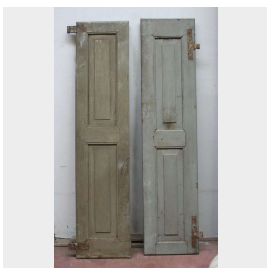

Nr. 2 scuri antichi laccati. Epoca 1800.

COD. 153937

Period: Ottocento

Due scuri laccati ad anta singola.

Misure : Anta Singola: L 30 - H 125

Category: **Doors**

Subcategory: **Shutters and Cabinet Doors**

Legend