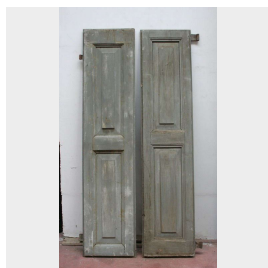

Nr. 2 scuri antichi laccati. Epoca 1800.

COD. 153937

Period: Ottocento

Due scuri laccati ad anta singola.

Misure : Anta Singola: L 30 - H 125

Category: **Doors**

Subcategory: **Shutters and Cabinet Doors**

Legend