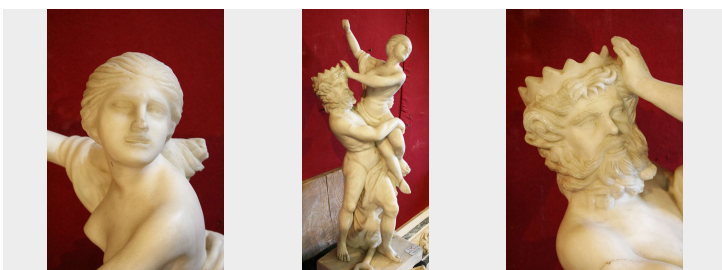

## Antico gruppo scultoreo in marmo. Epoca 1800.

COD. 153863

Epoca: Ottocento

Antico gruppo scultoreo in marmo.

Misure : H 95 x 39 x 29

Categoria: **Sculture Antiche**

Sottocategoria: **Statue Antiche**

Tags: **Marmo, Medio**