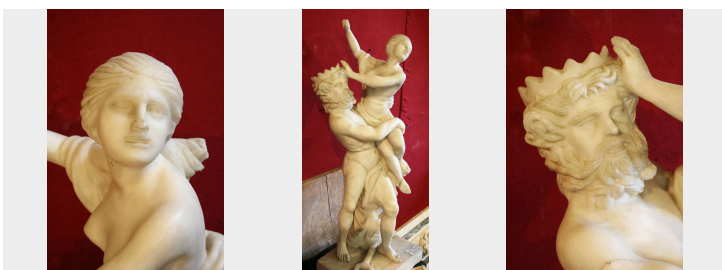

## Antico gruppo scultoreo in marmo. Epoca 1800.

COD. 153863

Period: Ottocento

Antico gruppo scultoreo in marmo.

Misure : H 95 x 39 x 29

Category: **Sculptures**

Subcategory: **Statues**

Tags: **Marmo, Medio**