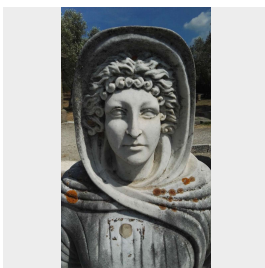

Antica statua in marmo. Epoca 1800.

COD. 153829

Period: Ottocento

Antica statua in marmo.

Misure : L 46x40 - H 160

Category: **Sculptures**

Subcategory: **Statues**

Tags: **Grande, Marmo**