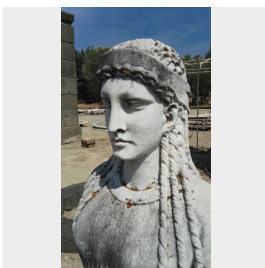

Antica statua in marmo. Epoca 1800.

COD. 153828

Epoca: Ottocento

Antica statua in marmo.

Misure : L BASE 37x31 - H 162

Categoria: **Sculture Antiche**

Sottocategoria: **Statue Antiche**

Tags: **Grande, Marmo**