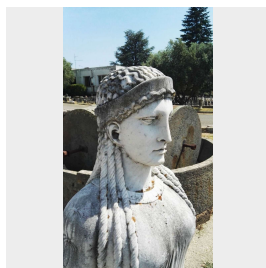

Antica statua in marmo. Epoca 1800.

COD. 153828

Epoca: Ottocento

Antica statua in marmo.

Misure : L BASE 37x31 - H 162

Categoria: **Sculture Antiche**

Sottocategoria: **Statue Antiche**

Tags: **Grande, Marmo**