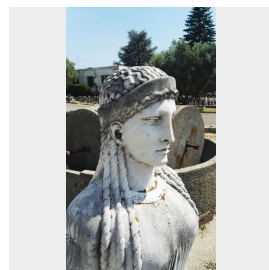

Antica statua in marmo. Epoca 1800.

COD. 153828

Period: Ottocento

Antica statua in marmo.

Misure : L BASE 37x31 - H 162

Category: **Sculptures**

Subcategory: **Statues**

Tags: **Grande, Marmo**