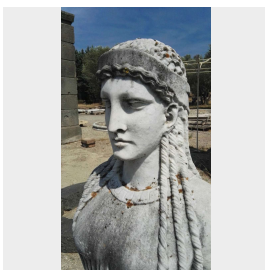

Antica statua in marmo. Epoca 1800.

COD. 153828

Period: Ottocento

Antica statua in marmo.

Misure : L BASE 37x31 - H 162

Category: **Sculptures**

Subcategory: **Statues**

Tags: **Grande, Marmo**