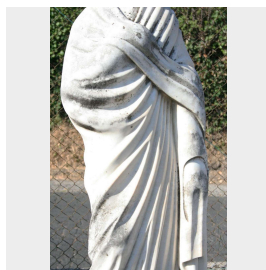

## Antica statua in marmo. Epoca 1800.

COD. 153824

Epoca: Ottocento

Antica statua in marmo.

Misure : L BASE 49x38 - H 165

Categoria: **Sculture Antiche**

Sottocategoria: **Statue Antiche**

Tags: **Grande, Marmo**

### Legenda

L – LARGHEZZA / WIDTH / LE – LARGHEZZA ESTERNA / EXTERNAL WIDTH / LI – LARGHEZZA INTERNA / INSIDE WIDTH / H – ALTEZZA / HEIGHT / HE – ALTEZZA ESTERNA / OUTSIDE HEIGHT / HI – ALTEZZA INTERNA / INTERNAL HEIGHT / P – PROFONDITÀ / DEPTH / SP – SPESSORE / THICKNESS / Diam – DIAMETRO / DIAMETER / Diam E – DIAMETRO ESTERNO / OUTSIDE DIAMETER / Diam I – DIAMETRO INTERNO / INTERNAL DIAMETER / NR. – NUMERO / NUMBER-QUANTITY / PZ. – PEZZI / PIECES / Unità misura centimetri (cm) / Unit of measure centimetres (cm)