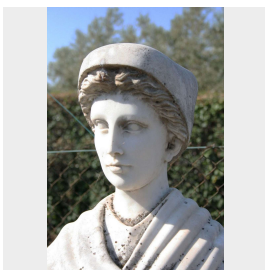

## Antica statua in marmo. Epoca 1800.

COD. 153824

Epoca: Ottocento

Antica statua in marmo.

Misure : L BASE 49x38 - H 165

Categoria: **Sculture Antiche**

Sottocategoria: **Statue Antiche**

Tags: **Grande, Marmo**