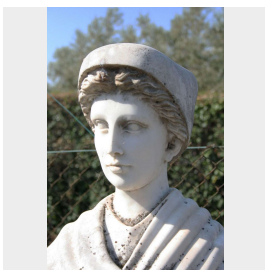

Antica statua in marmo. Epoca 1800.

COD. 153824

Period: Ottocento

Antica statua in marmo.

Misure : L BASE 49x38 - H 165

Category: **Sculptures**

Subcategory: **Statues**

Tags: **Grande, Marmo**