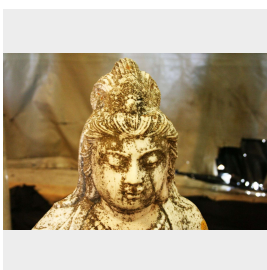

Antica scultura in marmo. Epoca 1800.

COD. 153808

Epoca: Ottocento

Antica scultura in marmo, provenienza orientale.

Categoria: **Sculture Antiche**

Sottocategoria: **Statue Antiche**

Tags: **Marmo, Medio**

Legenda