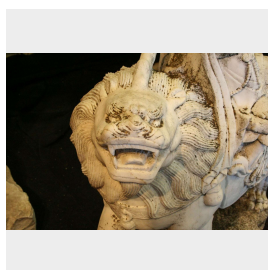

Antica scultura in marmo. Epoca 1800.

COD. 153808

Epoca: Ottocento

Antica scultura in marmo, provenienza orientale.

Categoria: **Sculture Antiche**

Sottocategoria: **Statue Antiche**

Tags: **Marmo, Medio**

Legenda