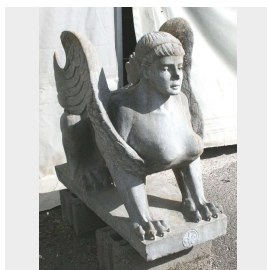

## Antica statua in basalto. Epoca 1500.

COD. 153766

Period: Cinquecento

Statua raffigurante Arpia in basalto.

Misure : L 43 - H 92 - P 106

Category: **Sculptures**

Subcategory: **Statues**

Tags: **Medio, Pietra**