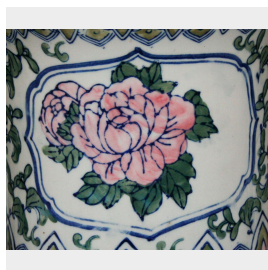

Antico vaso Cinese. Epoca 1800.

COD. 153591

Epoca: Ottocento

Antico vaso cinese in maiolica dipinto a mano.

Misure : DIAM BOCCA 28 - DIAM MAX 40 - H 120

Categoria: **Arredo Giardino**

Sottocategoria: **Orci Vasi e Mortai**

Tags: **Grande, Maiolica, Vasi**

Legenda

L – LARGHEZZA / WIDTH / LE – LARGHEZZA ESTERNA / EXTERNAL WIDTH / LI – LARGHEZZA INTERNA / INSIDE WIDTH / H – ALTEZZA / HEIGHT / HE – ALTEZZA ESTERNA / OUTSIDE HEIGHT / HI – ALTEZZA INTERNA / INTERNAL HEIGHT / P – PROFONDITÀ / DEPTH / SP – SPESSORE / THICKNESS / Diam – DIAMETRO / DIAMETER / Diam E – DIAMETRO ESTERNO / OUTSIDE DIAMETER / Diam I – DIAMETRO INTERNO / INTERNAL DIAMETER / NR. – NUMERO / NUMBER-QUANTITY / PZ. – PEZZI / PIECES / Unità misura centimetri (cm) / Unit of measure centimetres (cm)