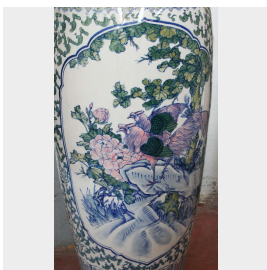

Antico vaso Cinese. Epoca 1800.

COD. 153591

Epoca: Ottocento

Antico vaso cinese in maiolica dipinto a mano.

Misure : DIAM BOCCA 28 - DIAM MAX 40 - H 120

Categoria: **Arredo Giardino**

Sottocategoria: **Orci Vasi e Mortai**

Tags: **Grande, Maiolica, Vasi**

Legenda

L – LARGHEZZA / WIDTH / LE – LARGHEZZA ESTERNA / EXTERNAL WIDTH / LI – LARGHEZZA INTERNA / INSIDE WIDTH / H – ALTEZZA / HEIGHT / HE – ALTEZZA ESTERNA / OUTSIDE HEIGHT / HI – ALTEZZA INTERNA / INTERNAL HEIGHT / P – PROFONDITÀ / DEPTH / SP – SPESSORE / THICKNESS / Diam – DIAMETRO / DIAMETER / Diam E – DIAMETRO ESTERNO / OUTSIDE DIAMETER / Diam I – DIAMETRO INTERNO / INTERNAL DIAMETER / NR. – NUMERO / NUMBER-QUANTITY / PZ. – PEZZI / PIECES / Unità misura centimetri (cm) / Unit of measure centimetres (cm)