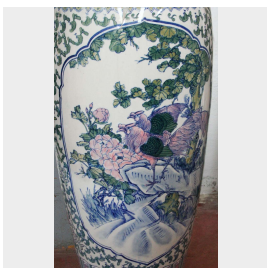

## Antico vaso Cinese. Epoca 1800.

COD. 153591

Period: Ottocento

Antico vaso cinese in maiolica dipinto a mano.

Misure : DIAM BOCCA 28 - DIAM MAX 40 - H 120

Category: **Antique Garden Furniture**

Subcategory: **Terracotta Jars, Urns & Mortars**

Tags: **Grande, Maiolica, Vasi**