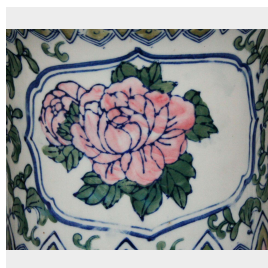

## Antico vaso Cinese. Epoca 1800.

COD. 153591

Period: Ottocento

Antico vaso cinese in maiolica dipinto a mano.

Misure : DIAM BOCCA 28 - DIAM MAX 40 - H 120

Category: **Antique Garden Furniture**

Subcategory: **Terracotta Jars, Urns & Mortars**

Tags: **Grande, Maiolica, Vasi**