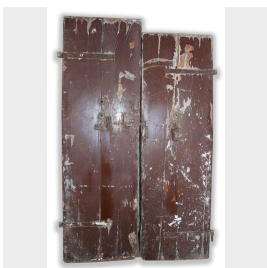

Antico portoncino in legno

COD. 153397

Epoca: Ottocento

Portoncino in legno di castagno - RIF 50

Misure : L 114 - H 188

Categoria: **Porte Antiche**

Sottocategoria: **Portoni Antichi**

Legenda