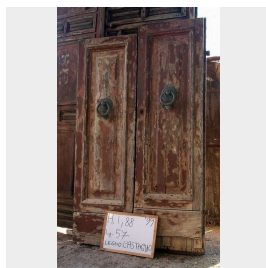

Antico portoncino in legno

COD. 153397

Period: Ottocento

Portoncino in legno di castagno - RIF 50

Misure : L 114 - H 188

Category: **Doors**

Subcategory: **Door Gates**

Legend