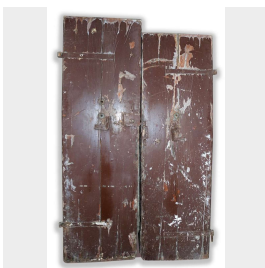

Antico portoncino in legno

COD. 153397

Period: Ottocento

Portoncino in legno di castagno - RIF 50

Misure : L 114 - H 188

Category: **Doors**

Subcategory: **Door Gates**

Legend