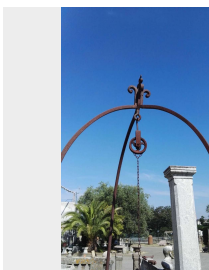

Antica vera da pozzo in pietra e ferro.

COD. 153355

Epoca: Ottocento

Vera da pozzo in pietra peperino con iscrizione " VALENTINO ANGELONI 1896", ferro con decoro a volute e gancio per carrucola.

MISURE: DIAM EST 160 - H 65 - FERRO: L 120x110 - H 225

Categoria: **Arredo Giardino**

Sottocategoria: **Pozzi Antichi**

Tags: **Ferro, Pietra**

Legenda

L – LARGHEZZA / WIDTH / LE – LARGHEZZA ESTERNA / EXTERNAL WIDTH / LI – LARGHEZZA INTERNA / INSIDE WIDTH / H – ALTEZZA / HEIGHT / HE – ALTEZZA ESTERNA / OUTSIDE HEIGHT / HI – ALTEZZA INTERNA / INTERNAL HEIGHT / P – PROFONDITÀ / DEPTH / SP – SPESSORE / THICKNESS / Diam – DIAMETRO / DIAMETER / Diam E – DIAMETRO ESTERNO / OUTSIDE DIAMETER / Diam I – DIAMETRO INTERNO / INTERNAL DIAMETER / NR. – NUMERO / NUMBER-QUANTITY / PZ. – PEZZI / PIECES / Unità misura centimetri (cm) / Unit of measure centimetres (cm)