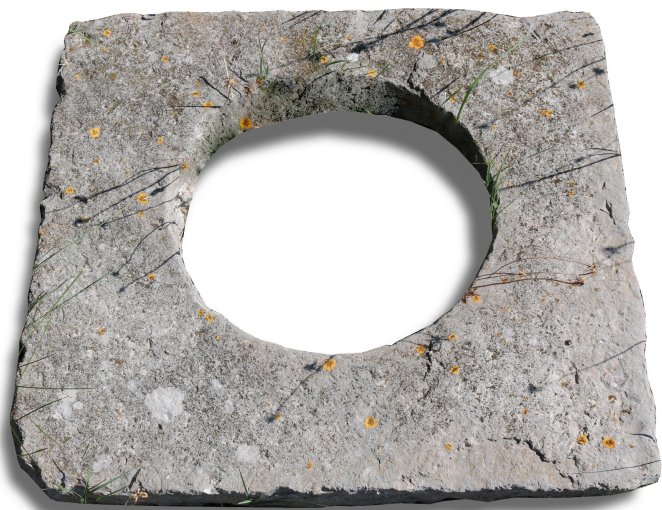

## Antica vera da pozzo in pietra.

COD. 153349

Epoca: Ottocento

Piccola vera da pozzo in pietra bianca.

MISURE: L 64x59 - DIAM INT 35 - H 10

Categoria: **Arredo Giardino**

Sottocategoria: **Pozzi Antichi**

Tags: **Pietra**

### Legenda

L – LARGHEZZA / WIDTH / LE – LARGHEZZA ESTERNA / EXTERNAL WIDTH / LI – LARGHEZZA INTERNA / INSIDE WIDTH / H – ALTEZZA / HEIGHT / HE – ALTEZZA ESTERNA / OUTSIDE HEIGHT / HI – ALTEZZA INTERNA / INTERNAL HEIGHT / P – PROFONDITÀ / DEPTH / SP – SPESSORE / THICKNESS / Diam – DIAMETRO / DIAMETER / Diam E – DIAMETRO ESTERNO / OUTSIDE DIAMETER / Diam I – DIAMETRO INTERNO / INTERNAL DIAMETER / NR. – NUMERO / NUMBER-QUANTITY / PZ. – PEZZI / PIECES / Unità misura centimetri (cm) / Unit of measure centimetres (cm)