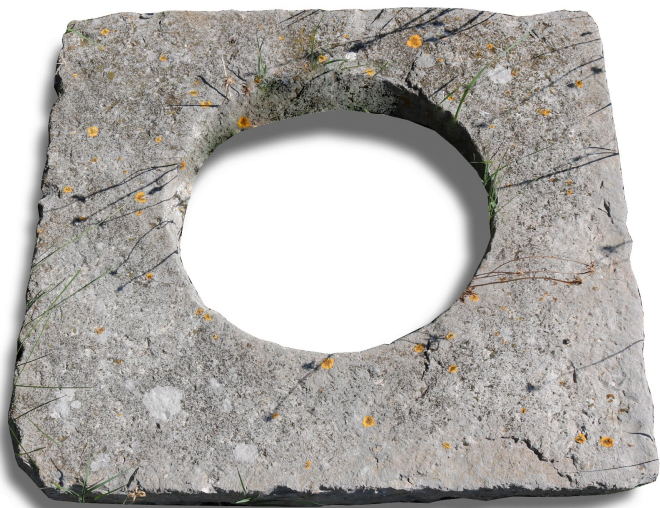

Antica vera da pozzo in pietra.

COD. 153349

Epoca: Ottocento

Piccola vera da pozzo in pietra bianca.

MISURE: L 64x59 - DIAM INT 35 - H 10

Categoria: **Arredo Giardino**

Sottocategoria: **Pozzi Antichi**

Tags: **Pietra**

Legenda

L – LARGHEZZA / WIDTH / LE – LARGHEZZA ESTERNA / EXTERNAL WIDTH / LI – LARGHEZZA INTERNA / INSIDE WIDTH / H – ALTEZZA / HEIGHT / HE – ALTEZZA ESTERNA / OUTSIDE HEIGHT / HI – ALTEZZA INTERNA / INTERNAL HEIGHT / P – PROFONDITÀ / DEPTH / SP – SPESSORE / THICKNESS / Diam – DIAMETRO / DIAMETER / Diam E – DIAMETRO ESTERNO / OUTSIDE DIAMETER / Diam I – DIAMETRO INTERNO / INTERNAL DIAMETER / NR. – NUMERO / NUMBER-QUANTITY / PZ. – PEZZI / PIECES / Unità misura centimetri (cm) / Unit of measure centimetres (cm)